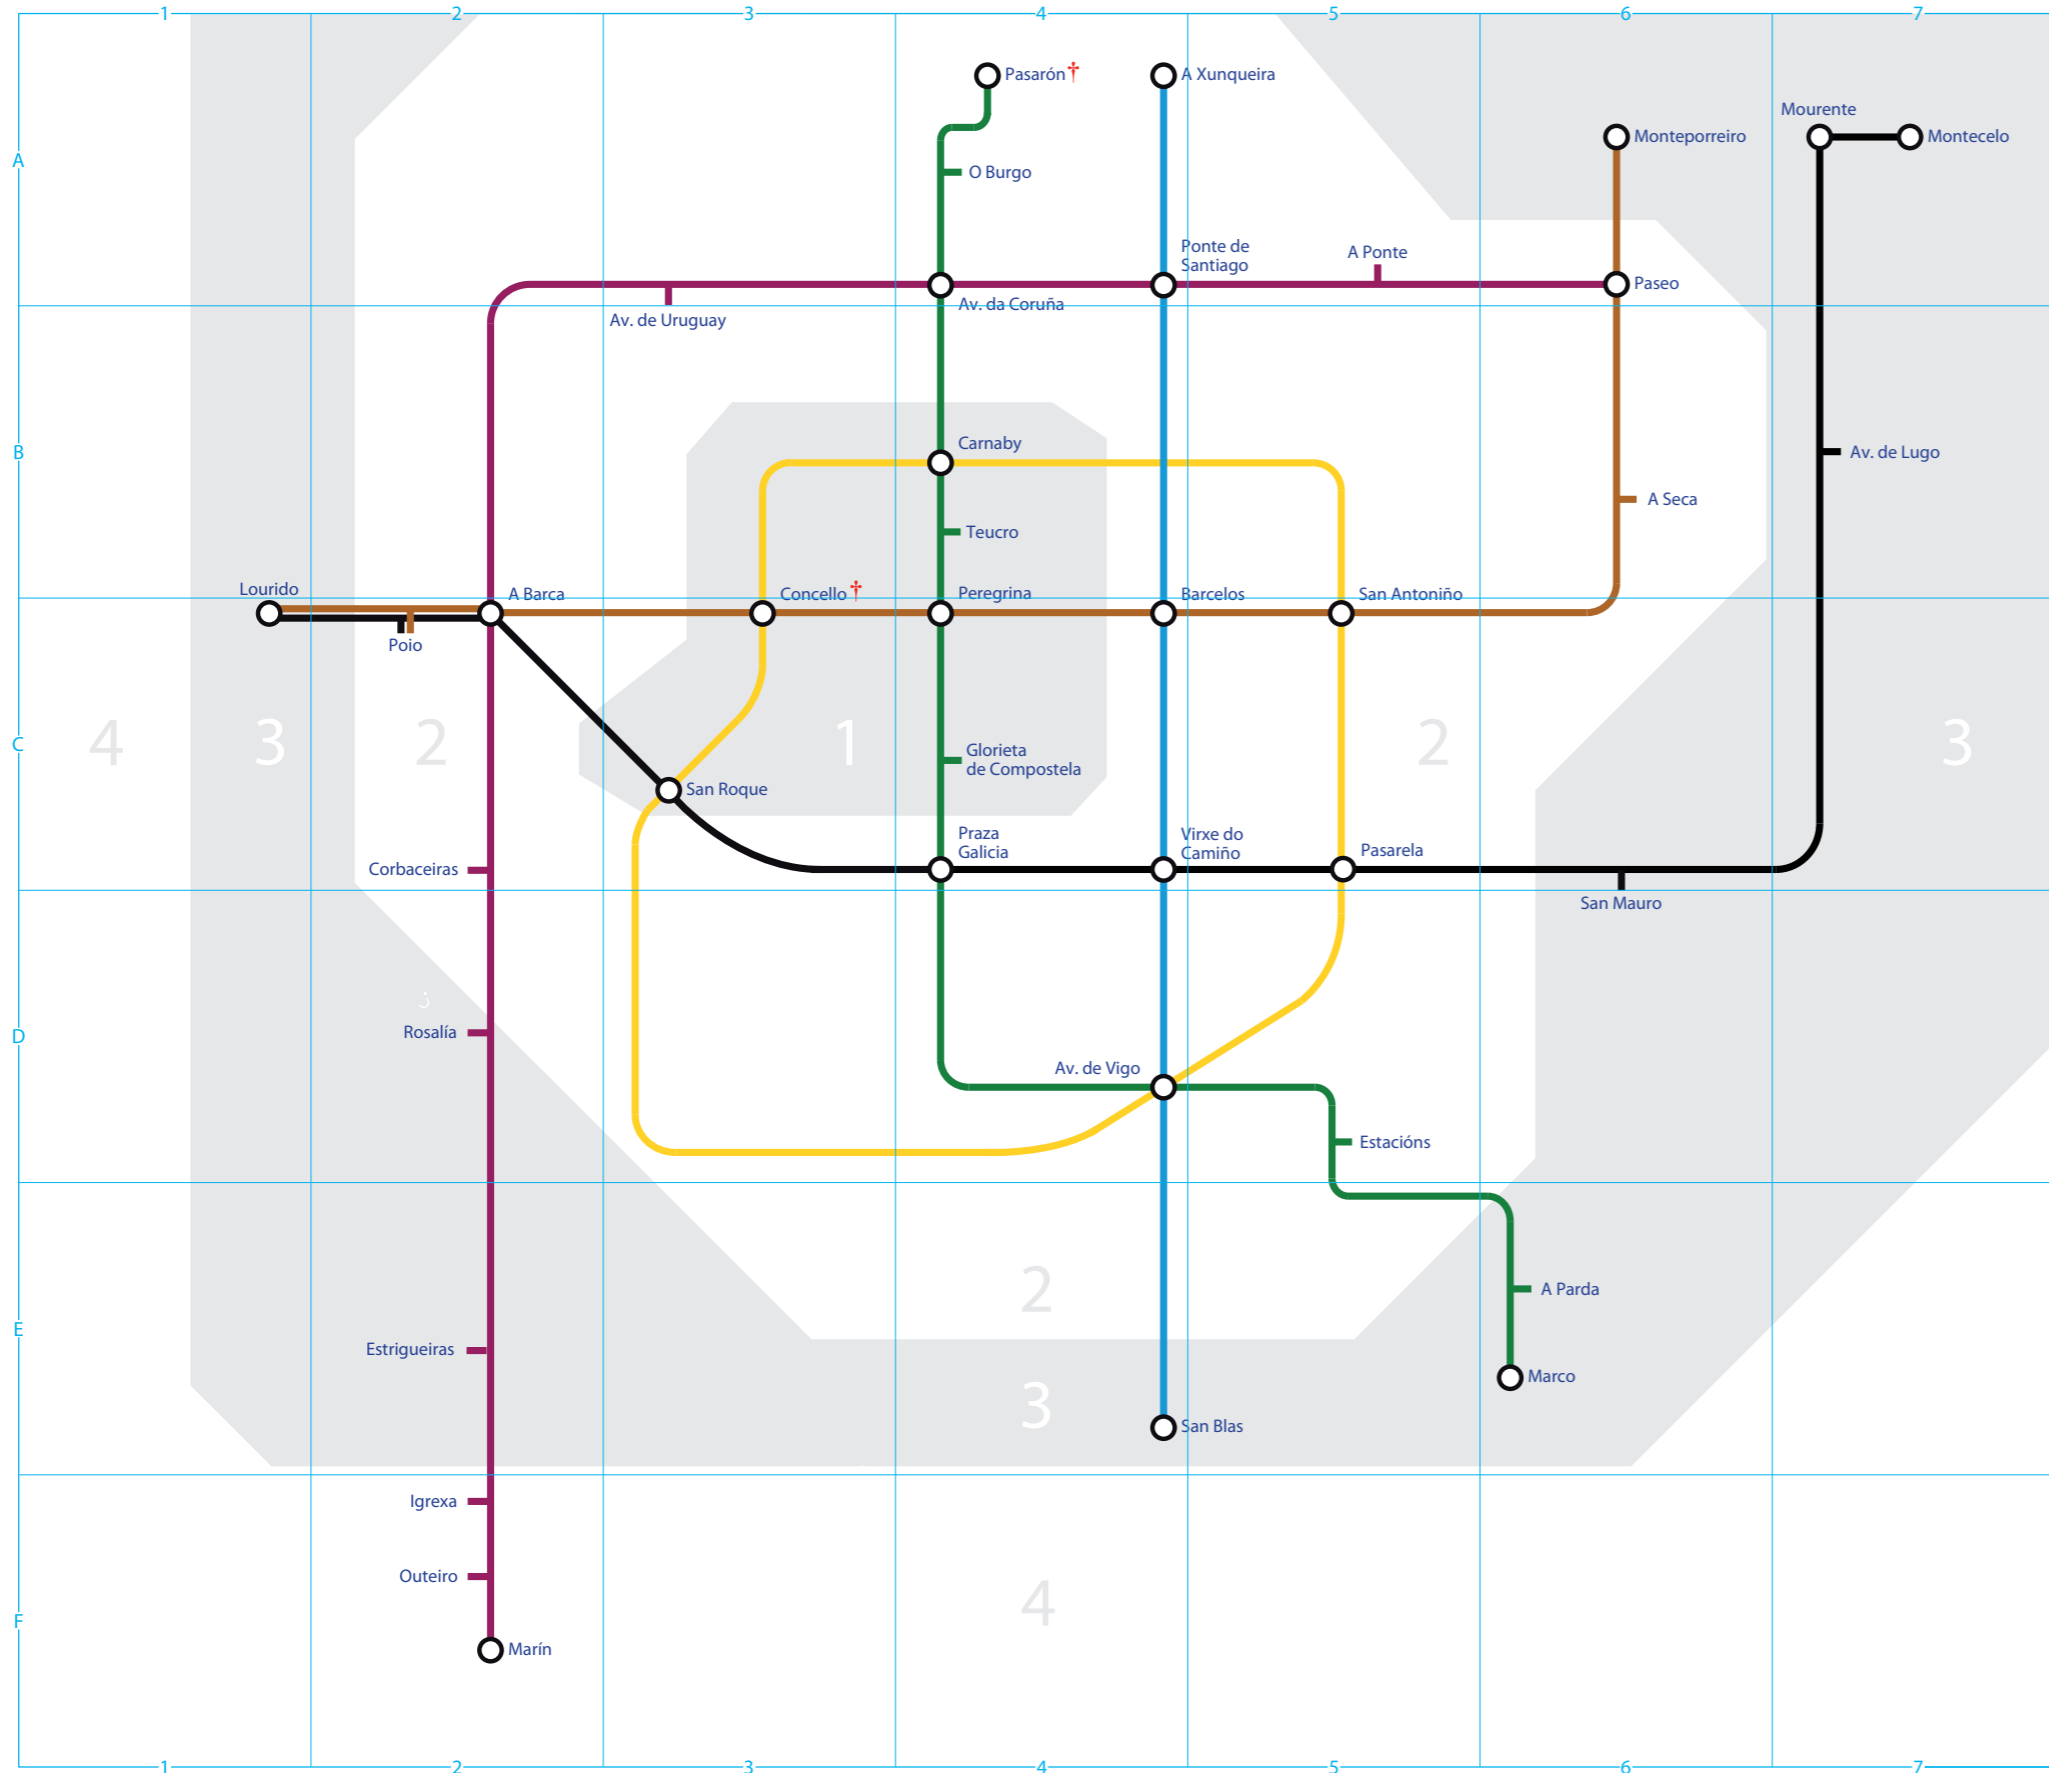

Mapa do metro

- Liñas
- Universitaria: Sen problemas aparentes
 - Central: Concello pechada por obras no exterior da estación
 - Peregrina: Pasarón pechada por obras no exterior da estación
 - Mariñeira: Sen problemas aparentes
 - Galega: Sen problemas aparentes
 - Circular: Concello pechada por obras no exterior da estación
- Consulta antes de viaxar †

Índice de estacións

Cadr.	Estación	Zonas
C2	A Barca	2
E6	A Parda	3
A5	A Ponte	2
B6	A Seca	2
A4	A Xunqueira	2
A4	Av. da Coruña	2
B7	Av. de Lugo	3
A3	Av. de Uruguay	2
D4	Av. de Vigo	2
C4	Barcelos	2
B4	Carnaby	1
C3	Concello	1
C2	Corbaceiras	2
D5	Estacións	2
E2	Estrigueiras	3
C4	Glorieta de Compostela	1
F2	Igrexa	4
C1	Lourido	3
E6	Marco	3
F2	Marín	4
A7	Montecelo	3
A6	Monteporreiro	3
A7	Mourente	3
A4	O Burgo	2
F2	Outeiro	4
C5	Pasarela	2
A4	Pasarón	2
A6	Paseo	2
C4	Peregrina	1
C2	Poio	2
A4	Ponte de Santiago	2
C4	Praza Galicia	1
D2	Rosalía	3
C5	San Antoniño	2
E4	San Blas	3
C6	San Mauro	3
C3	San Roque	1
B4	Teucro	1
C4	Virxe do Camiño	2